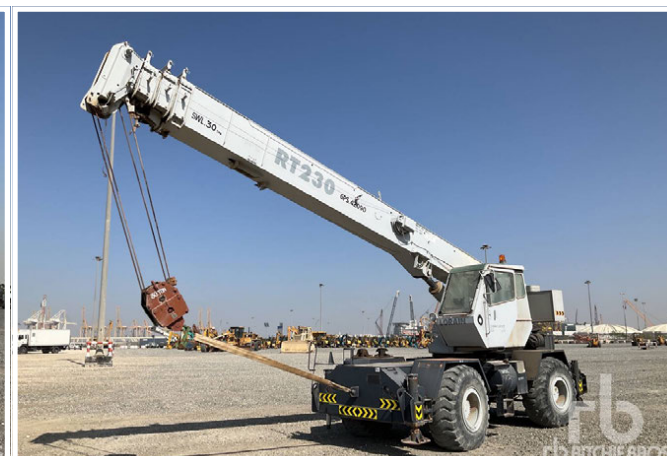

2014 MERCEDES-BENZ ACTROS 3848
SOLD FOR: 74,000 USD

UNUSED – 1 / 6, 2022 YALE GDP20SMX 2 ton Diesel

UNUSED – 1 / 12, 2022 YALE GDP18MX 1.8 ton Diesel

UNUSED – 1 / 2, 2022 YALE GDP15MX 1.5 ton Diesel

REFURBISHING

UNUSED – 2022 CASE 450DX

Ingersoll Rand DD90

1 / 2, XCMG QY 50K 50 ton 8x4

TEREX 50 ton 4x4x4

1 / 2, LORAIN RT230 30 ton 4x4x4

ESCORTS K-10 10 ton 4x2

SKYTRAK SJ6832RT 4x4

GENIE S-65