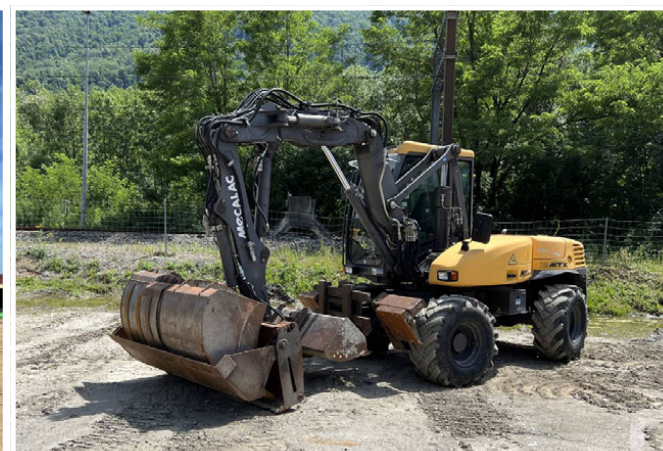

1 / 2 - 2013 & 2012 Mecalac 12 MTX