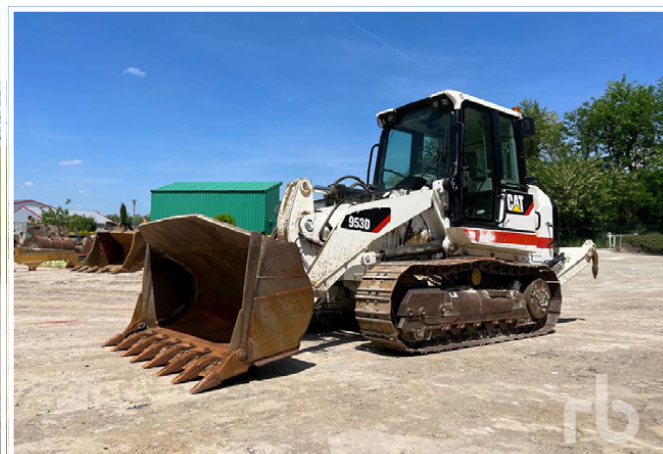

CAT 14M

CAT 140H

CAT 14H

CAT D8T (6641 Hrs)

2018 CAT D6NLGP (2935 Hrs)

1 / 5 - CAT D6N LGP

1 / 3 - 2016 CAT D6TXL (4843 Hrs)

Liebherr PR734LGP