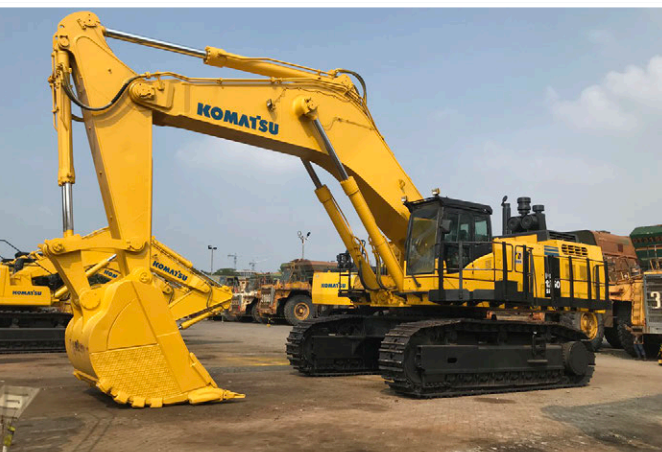

TEREX TA35 6X6

1 / 3, 2014 CAT 740B 6X6

1 / 2, VOLVO A40E 6X6

UNUSED, 2015 LonKing CDM6065

1 / 5, JCB 8056

VOLVO EC55B

IHI 60NS

1 / 4, HYUNDAI R55-7

1 / 2, BOBCAT MX337

1 / 3, KOMATSU PC1250-8R

1 / 3, 2011 KOMATSU PC800-7

UNUSED — 2021 SANY SY220C-9LC

2019 CAT 320

2011 CAT 336DL

CASE CX330-350

CAT 320D