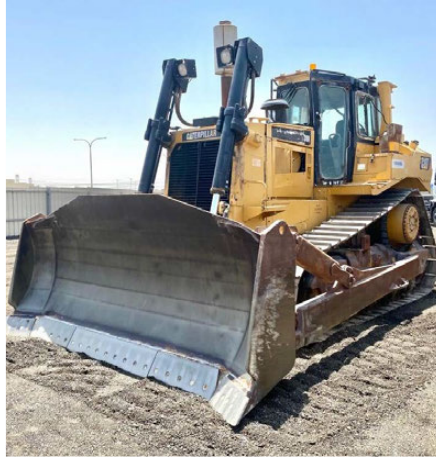

2012 CAT D8R