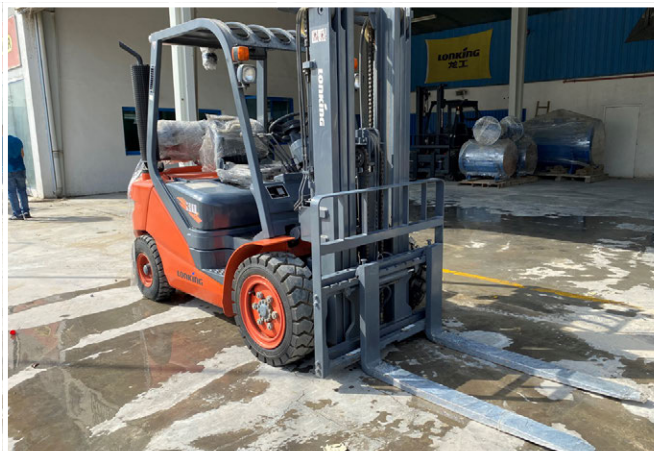

1 / 2, JCB 160

1 / 2, JCB 170

CASE 1845C

CASE 40XT

UNUSED — 2021 SZM C5500 6 TON

JCB 926 2.6 TON 4X4

2016 MAXIMAL FD50T ROUGH TERRAIN

2013 UNUSED LONKING LG30GLT LPG