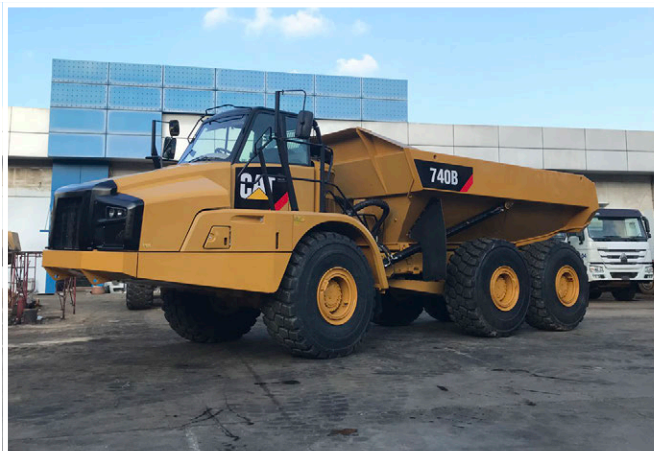

1 / 3, 2014 CAT 740B 6X6