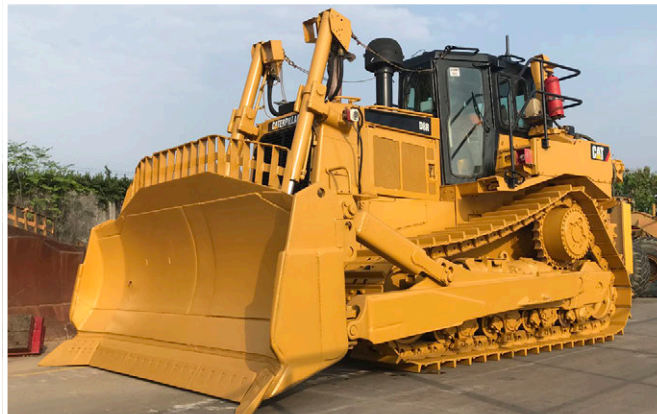

2018 KOMATSU HD325-7R

TEREX A600C 60 TON

2013 KOMATSU D155A-6

1 /3, CATERPILLAR D8R LRC

2008 CHANGJIANG LT1130 130 TON 12X6X8

CAT D9R

2015 ATLAS COPCO DYNAPAC SD2500C TRACK

نقوم حالياً بإضافة معدات وشاحنات إلى هذا المزاد